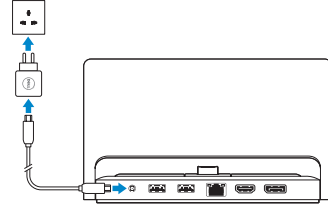

Подключение в настольном режиме

إرساء سطح المكتب

1 Connect the power adapter

Sluit de netadapter aan

Podłącz zasilacz

Подсоедините адаптер питания

التوصيل بمهايئ التيار

2 Dock the tablet

Dock de tablet

Umieść tablet na ładowarce

Установите планшет в гнездо

إرساء الجهاز اللوحي

3 Turn on your tablet

Schakel de table in

Włącz tablet

Включите планшет