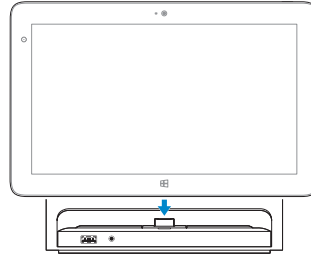

Подключение в настольном режиме

إرساء سطح المكتب

1 Connect the power adapter

Sluit de netadapter aan

Podłącz zasilacz

Подсоедините адаптер питания

التوصيل بمهايئ التيار

2 Dock the tablet

Dock de tablet

Umieść tablet na ładowarce

Установите планшет в гнездо

إرساء الجهاز اللوحي

3 Turn on your tablet

Schakel de table in

Włącz tablet

Включите планшет